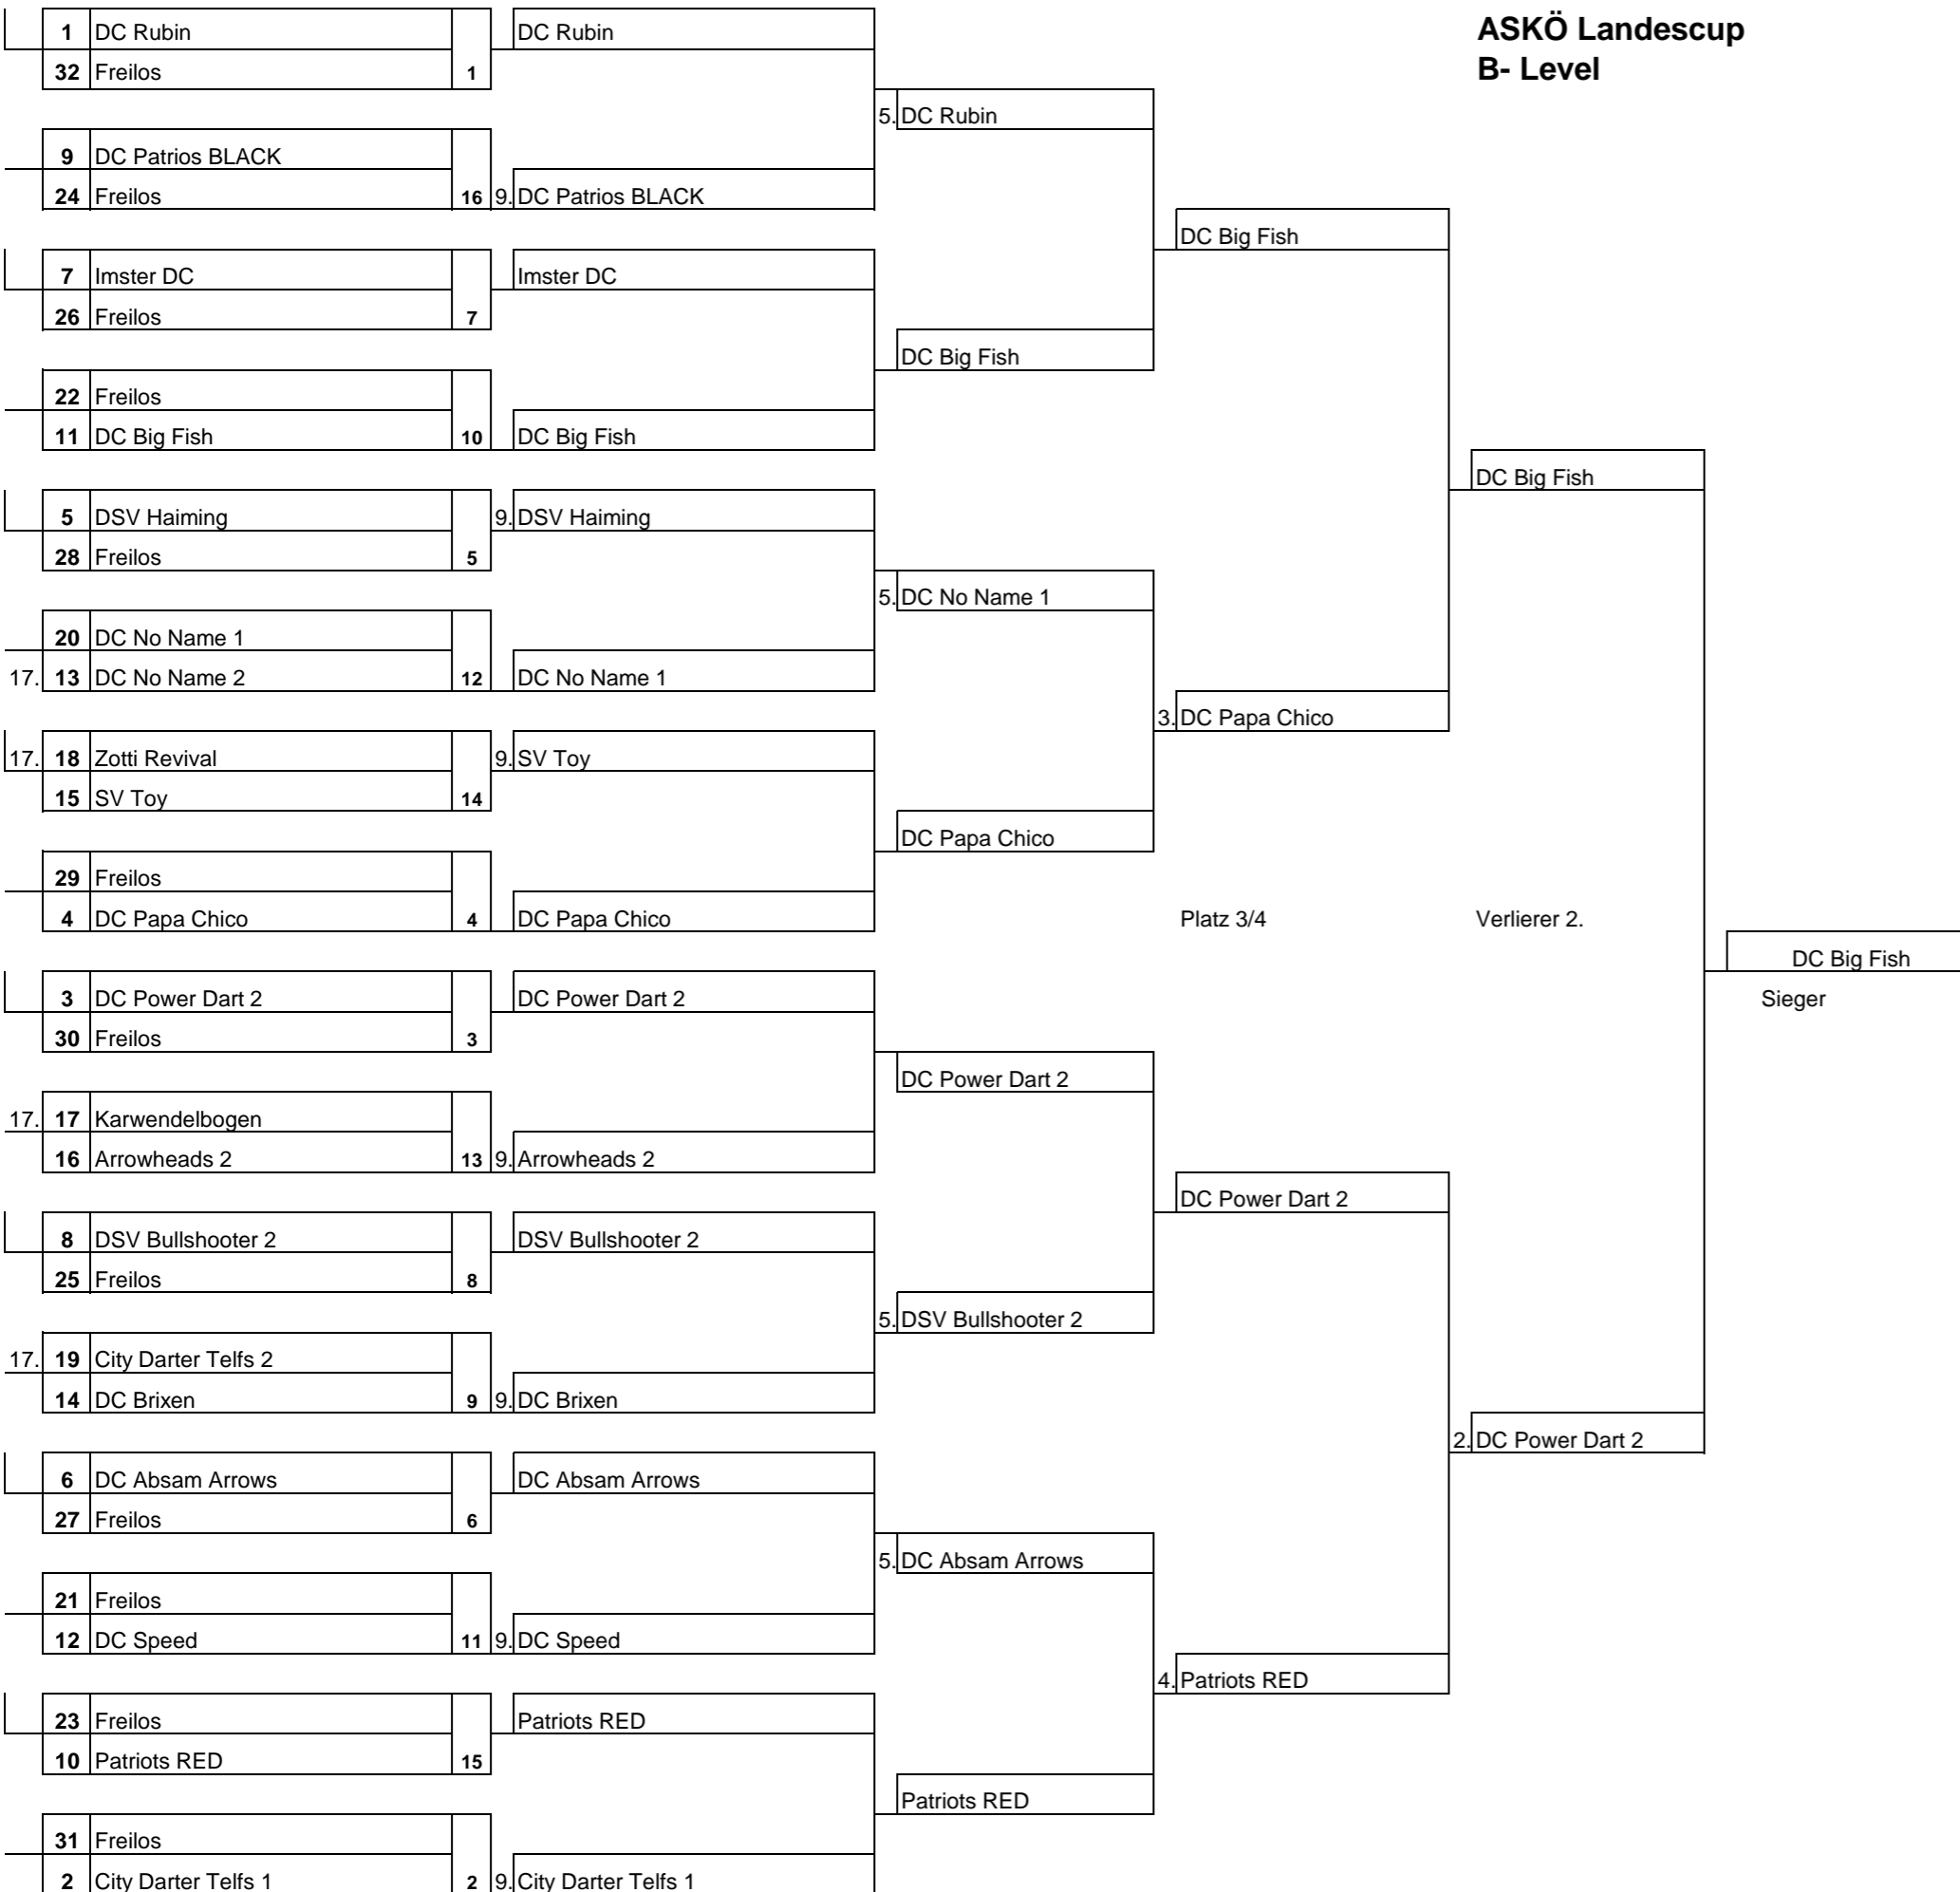

Teilnehmerzahl

17-32

9-16

ASKÖ Landescup  
B- Level

Verlierer 17.

Verlierer 9.

Verlierer 5.